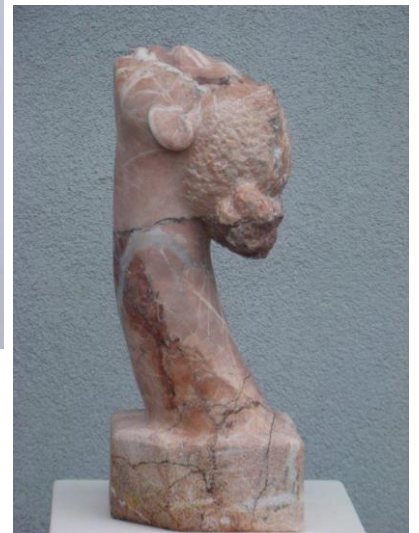

AUSSTELLUNG

MARMOR UND FARBEN

BARBARA UND DESTAN GASHI
6.3 – 6.4.2018 IN KNITTELFELD
GALERIE IM FORUM RATHAUS

Hauptplatz 15, 8720 Knittelfeld (Eingang Frauengasse)

Öffnungszeiten: Mo, Mi, Fr 9:30 – 12:30 Uhr und 14:30 – 17:00 Uhr
Di und Do 9:30 – 12:30 und 14:30 bis 18:00 Uhr